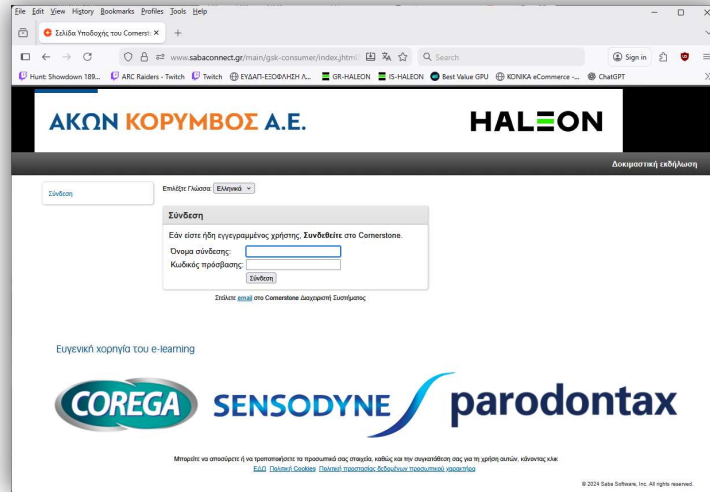

Αναπαραγωγή εκδήλωσης Cornerstone Classroom 8.5.25

Ανοίγουμε ένα Browser και στο πεδίο της **Διεύθυνσης** (Address:) πληκτρολογούμε την ακόλουθη διεύθυνση: www.sabacconnect.gr/main/gsk-consumer

Στη συνέχεια θα ανοίξει η Σελίδα Υποδοχής του Cornerstone Classroom.

1. Συμπληρώστε τα πεδία **"Όνομα Σύνδεσης"**, **"Κωδικός Πρόσβασης"**
2. Επιλέξτε **"Σύνδεση"**
3. Επιλέξτε την καρτέλα **"Εγγραφές"**
4. Στην οθόνη θα εμφανιστούν όλες οι εκδηλώσεις, στις οποίες έχετε εγγραφεί και έχουν καταγραφεί.
5. Επιλέξτε **"Αναπαραγωγή"** της εκδήλωσης που επιθυμείτε.