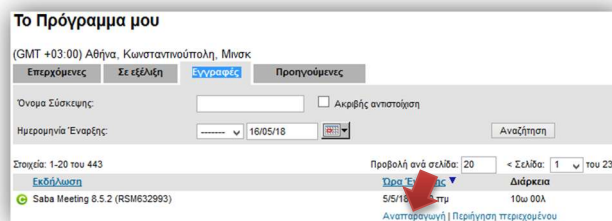

Αναπαραγωγή εκδήλωσης Cornerstone Classroom 8.5.25

Ανοίγουμε ένα Browser και στο πεδίο της **Διεύθυνσης** (Address:) πληκτρολογούμε την ακόλουθη διεύθυνση: www.sabacconnect.gr/main/gsk-consumer

Στη συνέχεια θα ανοίξει η Σελίδα Υποδοχής του Cornerstone Classroom.

1. Συμπληρώστε τα πεδία **"Όνομα Σύνδεσης"**, **"Κωδικός Πρόσβασης"**
2. Επιλέξτε **"Σύνδεση"**
3. Επιλέξτε την καρτέλα **"Εγγραφές"**
4. Στην οθόνη θα εμφανιστούν όλες οι εκδηλώσεις, στις οποίες έχετε εγγραφεί και έχουν καταγραφεί.
5. Επιλέξτε **"Αναπαραγωγή"** της εκδήλωσης που επιθυμείτε.