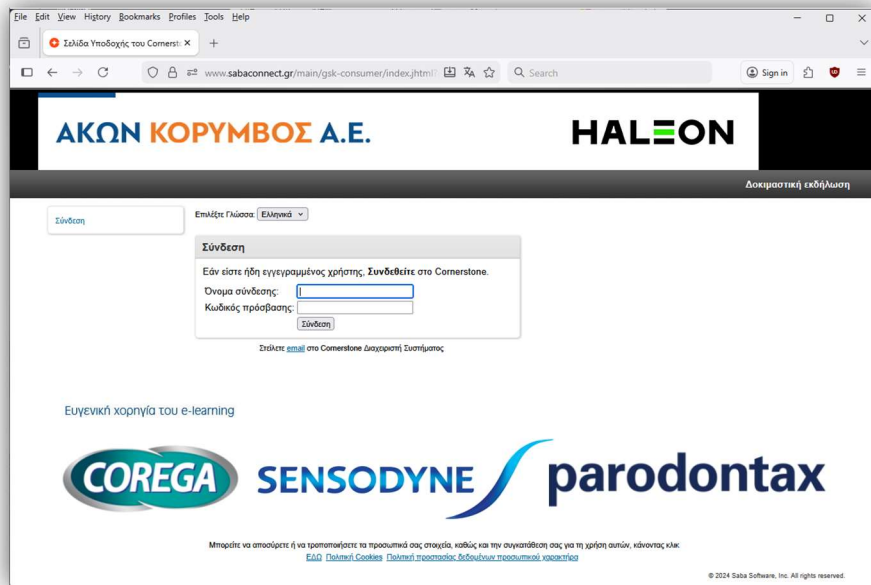

ΧΡΗΣΗ ΤΗΣ ΠΛΑΤΦΟΡΜΑΣ

Cornerstone Classroom 8.5.25 / Mozilla Firefox

Πρόσβαση στην πλατφόρμα

Ανοίγουμε ένα παράθυρο Mozilla Firefox και στο πεδίο της Διεύθυνσης (Address:) πληκτρολογούμε την ακόλουθη διεύθυνση: www.sabaconnect.gr/main/gsk-consumer

Στη συνέχεια θα ανοίξει η Σελίδα Υποδοχής του Cornerstone Classroom.

1. Συμπληρώσετε τα πεδία "Όνομα Σύνδεσης", "Κωδικός Πρόσβασης"
2. Επιλέξτε "Σύνδεση"
3. Επιλέξτε την καρτέλα "Επερχόμενες"
4. Επιλέξτε "Συμμετοχή"