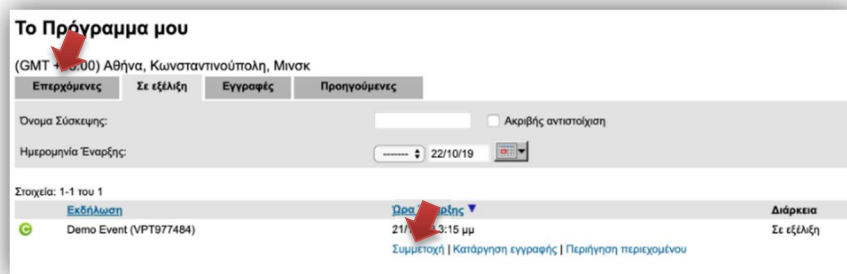

ΧΡΗΣΗ ΤΗΣ ΠΛΑΤΦΟΡΜΑΣ

Cornerstone Classroom 8.5.25 / Mozilla Firefox

Πρόσβαση στην πλατφόρμα

Ανοίγουμε ένα παράθυρο Mozilla Firefox και στο πεδίο της Διεύθυνσης (Address:) πληκτρολογούμε την ακόλουθη διεύθυνση: www.sabaconnect.gr/main/gsk-consumer

Στη συνέχεια θα ανοίξει η Σελίδα Υποδοχής του Cornerstone Classroom.

1. Συμπληρώσετε τα πεδία "Όνομα Σύνδεσης", "Κωδικός Πρόσβασης"
2. Επιλέξτε "Σύνδεση"
3. Επιλέξτε την καρτέλα "Επερχόμενες"
4. Επιλέξτε "Συμμετοχή"