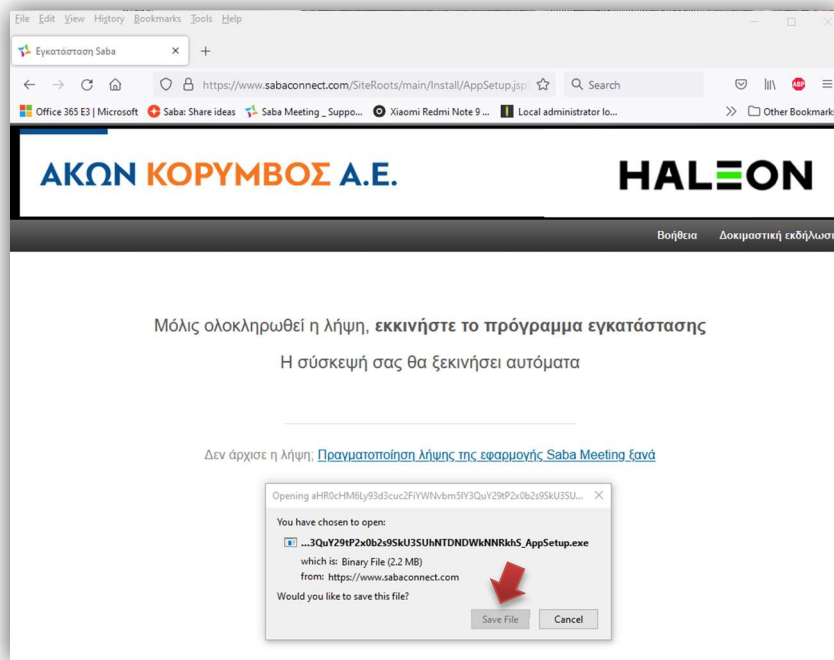

5. Η ΟΘόνη λήψης της εφαρμογής **Cornerstone Classroom**, εμφανίζεται. Θα σας ζητηθεί να αποθηκεύσετε ένα αρχείο στον τοπικό δίσκο του Υπολογιστή σας.