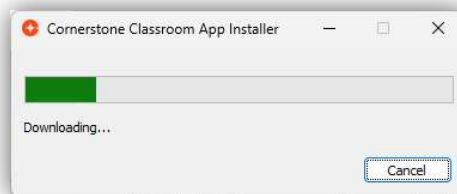

6. Μόλις ολοκληρωθεί η λήψη του αρχείου, κάντε διπλό κλικ στο αρχείο που μόλις αποθηκεύσατε (**Φάκελος Downloads**) για να ξεκινήσετε την εγκατάσταση.
7. Η εγκατάσταση της εφαρμογής μόλις ξεκίνησε.