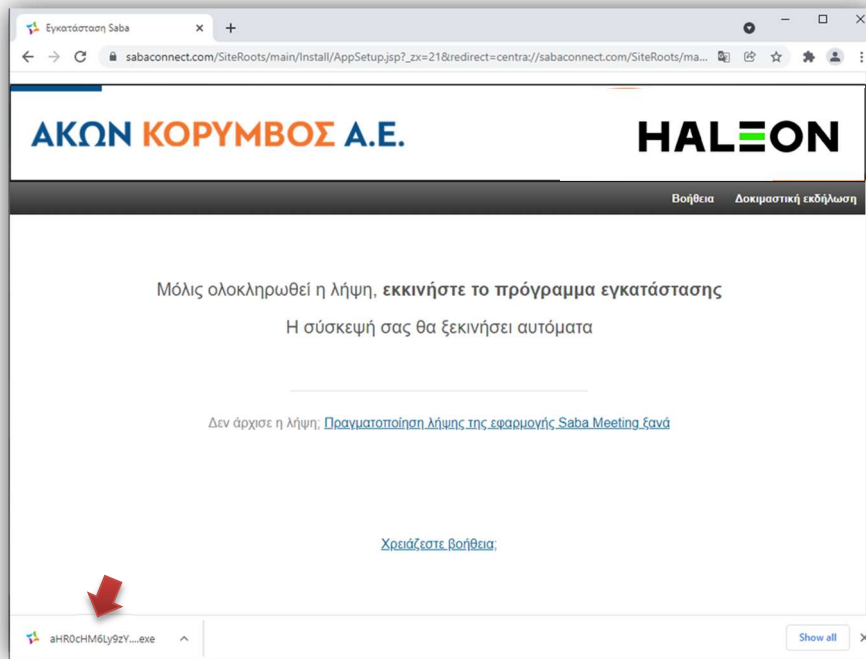

6. Μόλις ολοκληρωθεί η λήψη του αρχείου, κάντε διπλό κλικ στο αρχείο που μόλις αποθηκεύσατε (**Φάκελος Downloads**) για να ξεκινήσετε την εγκατάσταση.
7. Η εγκατάσταση της εφαρμογής μόλις ξεκίνησε.

8. Είστε έτοιμοι να συμμετέχετε στην εικονική αίθουσα της εκδήλωσης που επιλέξατε.