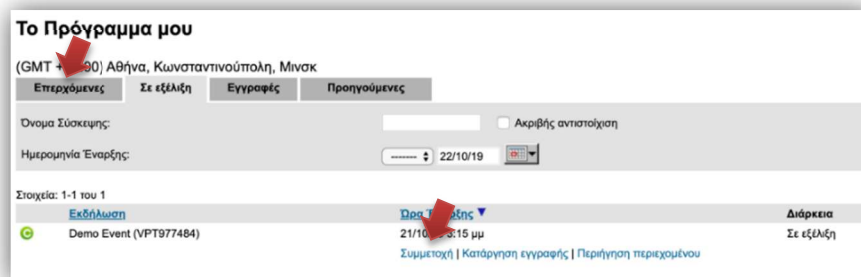

ΧΡΗΣΗ ΤΗΣ ΠΛΑΤΦΟΡΜΑΣ

Cornerstone Classroom 8.5.25 / Chrome Version 96

Πρόσβαση στην πλατφόρμα

Ανοίγουμε ένα παράθυρο Chrome και στο πεδίο της Διεύθυνσης (Address:) πληκτρολογούμε την ακόλουθη διεύθυνση: www.sabaconnect.gr/main/gsk-consumer

Στη συνέχεια θα ανοίξει η Σελίδα Υποδοχής του Cornerstone Classroom.

1. Συμπληρώσετε τα πεδία "Όνομα Σύνδεσης", "Κωδικός Πρόσβασης"
2. Επιλέξτε "Σύνδεση"
3. Επιλέξτε την καρτέλα "Επερχόμενες"
4. Επιλέξτε "Συμμετοχή"