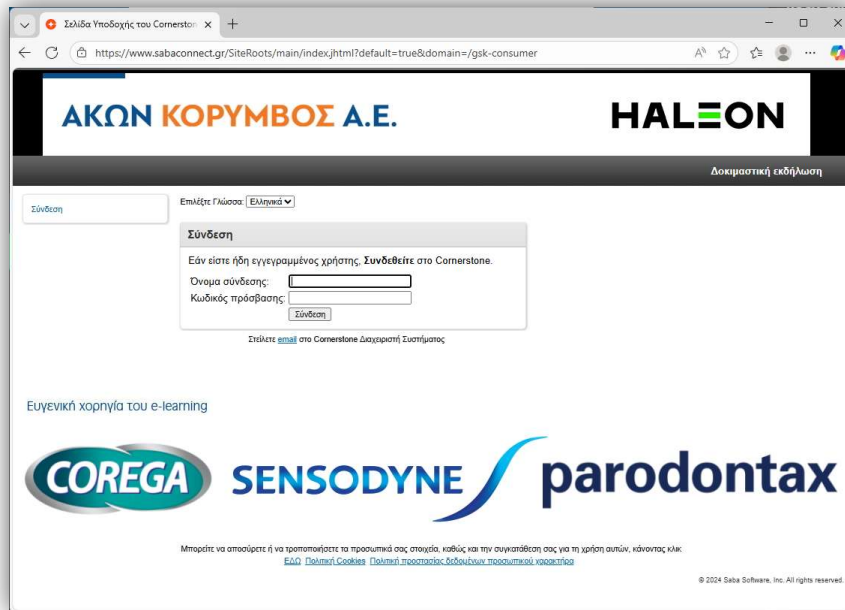

ΧΡΗΣΗ ΤΗΣ ΠΛΑΤΦΟΡΜΑΣ

Cornerstone Classroom 8.5.25 / Chrome Version 96

Πρόσβαση στην πλατφόρμα

Ανοίγουμε ένα παράθυρο Chrome και στο πεδίο της Διεύθυνσης (Address:) πληκτρολογούμε την ακόλουθη διεύθυνση: www.sabaconnect.gr/main/gsk-consumer

Στη συνέχεια θα ανοίξει η Σελίδα Υποδοχής του Cornerstone Classroom.

1. Συμπληρώσετε τα πεδία "Όνομα Σύνδεσης", "Κωδικός Πρόσβασης"
2. Επιλέξτε "Σύνδεση"
3. Επιλέξτε την καρτέλα "Επερχόμενες"
4. Επιλέξτε "Συμμετοχή"