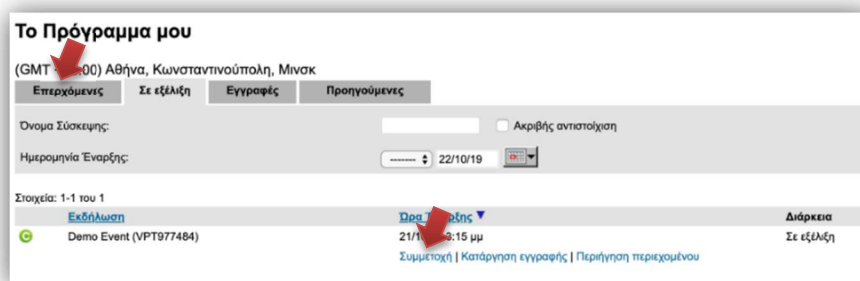

ΧΡΗΣΗ ΤΗΣ ΠΛΑΤΦΟΡΜΑΣ

Cornerstone Classroom 8.5.25 / Microsoft Edge

Πρόσβαση στην πλατφόρμα

Ανοίγουμε ένα παράθυρο Microsoft Edge και στο πεδίο της Διεύθυνσης (Address:) πληκτρολογούμε την ακόλουθη διεύθυνση: www.sabaconnect.gr/main/gsk-consumer

Στη συνέχεια θα ανοίξει η Σελίδα Υποδοχής του Cornerstone Classroom.

1. Συμπληρώσετε τα πεδία "Όνομα Σύνδεσης", "Κωδικός Πρόσβασης"
2. Επιλέξτε "Σύνδεση"
3. Επιλέξτε την καρτέλα "Επερχόμενες"
4. Επιλέξτε "Συμμετοχή"