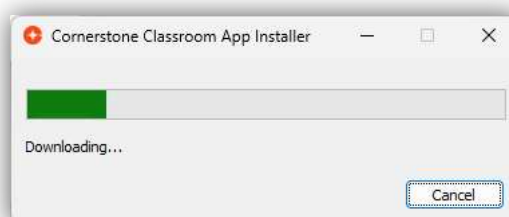

8. Μόλις ολοκληρωθεί η λήψη του αρχείου, κάντε διπλό κλικ στο αρχείο που μόλις αποθηκεύσατε (**Φάκελος Downloads**) για να ξεκινήσετε την εγκατάσταση.
9. Η εγκατάσταση της εφαρμογής μόλις ξεκίνησε.