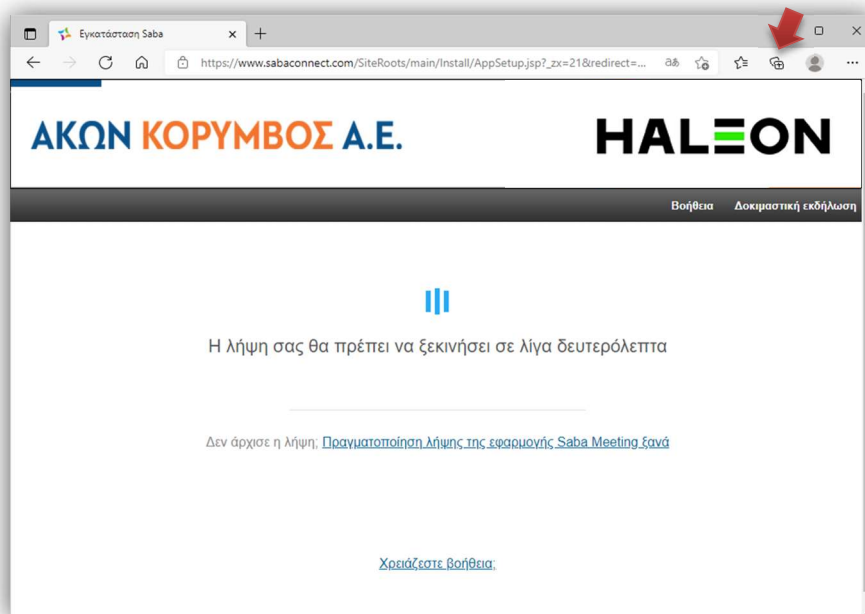

7. Θα σας ζητηθεί να αποθηκεύσετε ένα αρχείο στον τοπικό δίσκο του Υπολογιστή σας. (**Φάκελος Downloads**)