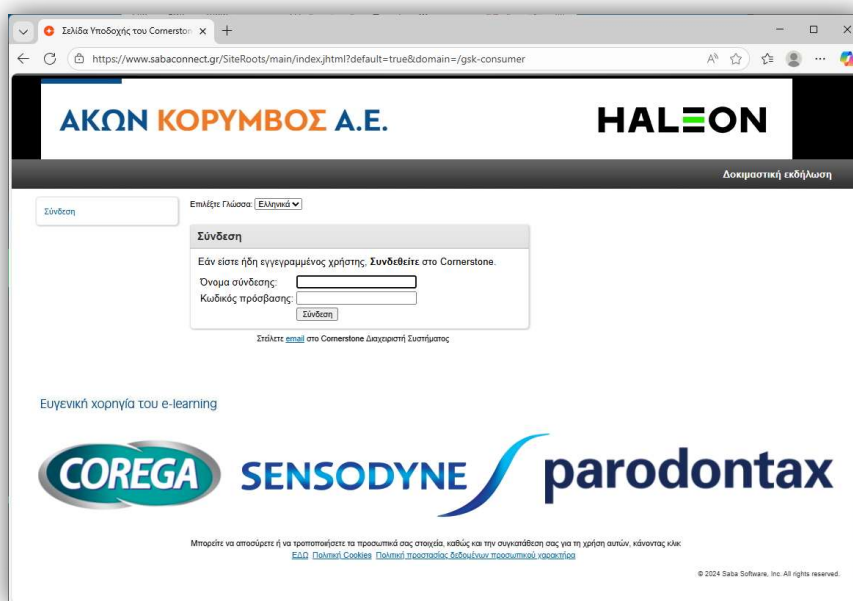

ΧΡΗΣΗ ΤΗΣ ΠΛΑΤΦΟΡΜΑΣ

Cornerstone Classroom 8.5.25 / Microsoft Edge

Πρόσβαση στην πλατφόρμα

Ανοίγουμε ένα παράθυρο Microsoft Edge και στο πεδίο της Διεύθυνσης (Address:) πληκτρολογούμε την ακόλουθη διεύθυνση: www.sabaconnect.gr/main/gsk-consumer

Στη συνέχεια θα ανοίξει η Σελίδα Υποδοχής του Cornerstone Classroom.

1. Συμπληρώσετε τα πεδία "Όνομα Σύνδεσης", "Κωδικός Πρόσβασης"
2. Επιλέξτε "Σύνδεση"
3. Επιλέξτε την καρτέλα "Επερχόμενες"
4. Επιλέξτε "Συμμετοχή"