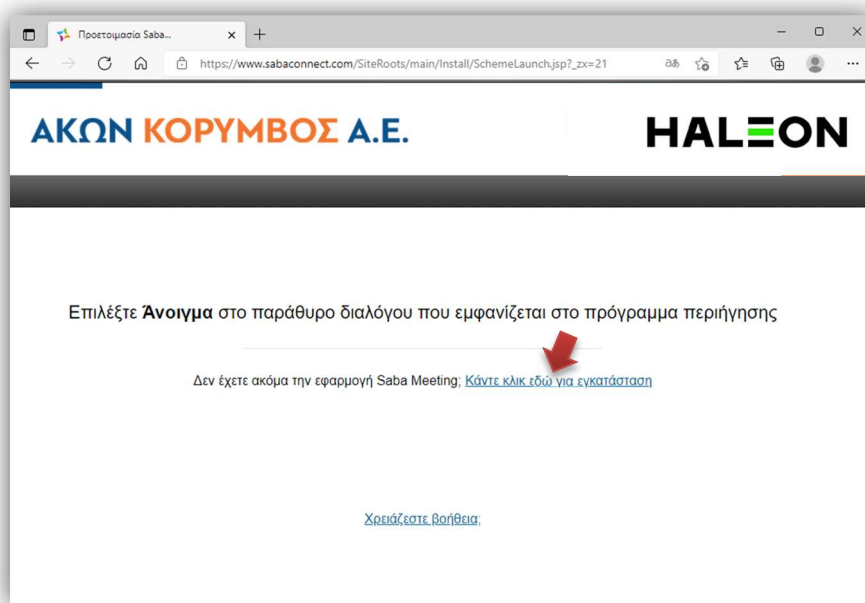

7. Θα σας ζητηθεί να αποθηκεύσετε ένα αρχείο στον τοπικό δίσκο του Υπολογιστή σας. (**Φάκελος Downloads**)

8. Μόλις ολοκληρωθεί η λήψη του αρχείου, κάντε διπλό κλικ στο αρχείο που μόλις αποθηκεύσατε (**Φάκελος Downloads**) για να ξεκινήσετε την εγκατάσταση.
9. Η εγκατάσταση της εφαρμογής μόλις ξεκίνησε.